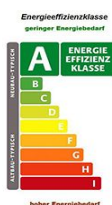

CLASSE ÉNERGÉTIQUE

A