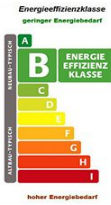

ANNÉE

2020 - en cours de construction

CLASSE ÉNERGÉTIQUE

B-B-A

CLIENT

Kuhn Construction S.A.

RÉF. PROJET

1152/17