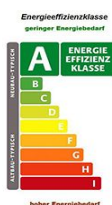

CLASSE ÉNERGÉTIQUE

A-B